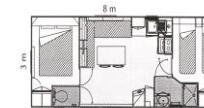

PRESTATIONS SUR PLACE :

Fourniture draps + lits faits à l'arrivée : 10 € / lit
Possibilité de ménage : 40 € de l'heure

MOBIL HOME « PLUTON» IRM

24 m² - 2 CHAMBRES

Nombre de couchages : 1 à 4 couchages

Aménagement intérieur : Séjour avec canapé, table et chaises, téléviseur, table de cuisson 4 feux gaz, réfrigérateur, micro-ondes, vaisselle pour 6 personnes.
Deux chambres : 1 lit 140x190 cm
2 lits 80x190 cm
WC indépendant avec fenêtre, salle d'eau avec fenêtre : cabine douche, lavabo, rangements.
Couettes et oreillers fournis
Terrasse bois semi - couverte avec salon de jardin
(Inventaire détaillé sur demande)

MOBIL HOME « SUPER MERCURE» IRM

27 m² - 2 CHAMBRES

Nombre de couchages : 1 à 4 couchages

Aménagement intérieur : Séjour avec canapé, table et chaises, téléviseur, table de cuisson 4 feux gaz, réfrigérateur, micro-ondes, vaisselle pour 6 personnes.
Deux chambres : 1 lit 140x190 cm
2 lits 80x190 cm
WC indépendant avec fenêtre, salle d'eau avec fenêtre : cabine douche, lavabo, rangements.
Couettes et oreillers fournis
Terrasse bois semi - couverte avec salon de jardin
(Inventaire détaillé sur demande)

MOBIL HOME « SUPER TITANIA» IRM

29.7 m² - 2 CHAMBRES

Nombre de couchages : 1 à 4 couchages

Aménagement intérieur : Séjour avec canapé, table et chaises, téléviseur, table de cuisson 4 feux gaz, réfrigérateur, micro-ondes, vaisselle pour 6 personnes.
Deux chambres : 1 lit 140x190 cm
2 lits 80x190 cm
WC indépendant avec fenêtre, salle d'eau avec fenêtre : cabine douche, lavabo, rangements.
Couettes et oreillers fournis
Terrasse bois semi - couverte avec salon de jardin
(Inventaire détaillé sur demande)